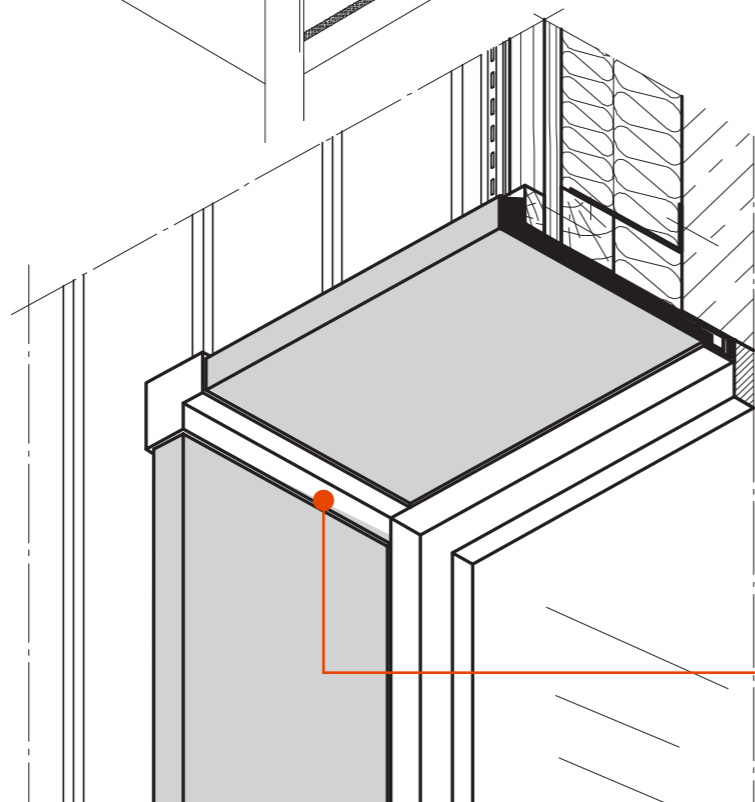

Dekoboard Dachrand- und Leibungswinkel

PVC-Hartschaum; Länge: 3000 mm

Ausladung 150mm:	
DW150311 .. *	reinweiß
DW15031190	
Ausladung 175mm:	
DW175311 .. *	reinweiß
DW17531190	
Ausladung 200mm:	
DW200311 .. *	reinweiß
DW20031190	
Ausladung 225mm:	
DW225311 .. *	reinweiß
DW22531190	
Ausladung 250mm:	
DW250311 .. *	reinweiß
DW25031190	
Ausladung 300mm:	
DW300311 .. *	reinweiß
DW30031190	

* für Farbnummer (..) bitte sieh seite 6-9 / 12-15 / 20-23 / 28-29

Stoßverbinder für Hartschaumwinkel

reinweiß	DW00161190
für Farbnummer (..) siehe Seite 6-9 / 12-15 / 20-23 / 28-29	DW001611 ..

Außeneckverbinder Hartschaumwinkel

reinweiß	DW00261190
für Farbnummer (..) siehe Seite 6-9 / 12-15 / 20-23 / 28-29	DW002611 ..

PUR Klebstoff Kartusche

Kartusche=310ml	DÖ5056 .. 00

Edelstahlschrauben mit lackiertem Kopf

Pack= 100 Schrauben; in Abständen von 50 cm

dunkelgrün	DD00509003
braunbeige	DD00511001
nußbaum	DD00512011
anthrazitgrau	DD00516007
schwarzbraun	DD00522013
mahagonibraun	DD00526012
quarzgrau	DD00539009
cremeweiß	DD00565014
basaltgrau	DD00571005
lichtgrau	DD00574008
weiß	DD00590000

Inneneckverbinder für Hartschaumwinkel

reinweiß	DW00361190
für Farbnummer (..) siehe Seite 6-11 / 16-21	DW003611 ..