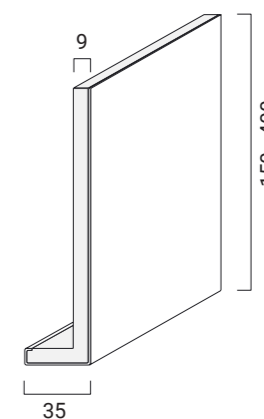

Dekoboard Dachrand- und Leibungswinkel

PVC-Hartschaum; Länge: 3000 mm

Ausladung 150mm:	
DW150311 .. *	reinweiß
DW15031190	
Ausladung 175mm:	
DW175311 .. *	reinweiß
DW17531190	
Ausladung 200mm:	
DW200311 .. *	reinweiß
DW20031190	
Ausladung 225mm:	
DW225311 .. *	reinweiß
DW22531190	
Ausladung 250mm:	
DW250311 .. *	reinweiß
DW25031190	
Ausladung 300mm:	
DW300311 .. *	reinweiß
DW30031190	

* für Farbnummer (..) bitte sieh seite 6-9 / 12-15 / 20-23 / 28-29