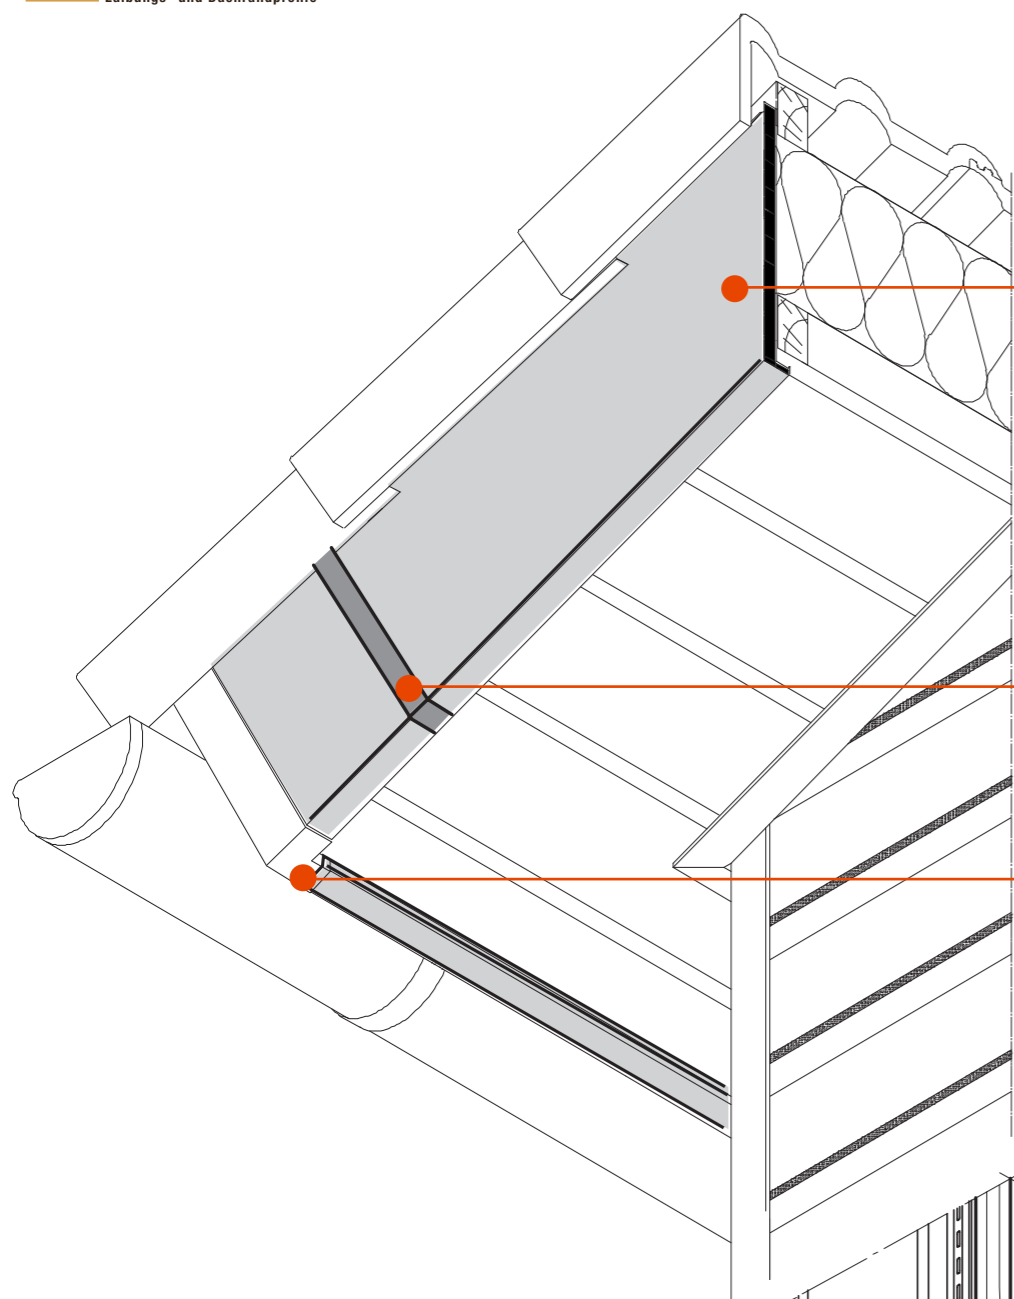

Dekoboard Dachrand- und Leibungswinkel

PVC-Hartschaum; Länge: 3000 mm

Ausladung 150mm:	
DW150311 .. *	reinweiß
DW15031190	
Ausladung 175mm:	
DW175311 .. *	reinweiß
DW17531190	
Ausladung 200mm:	
DW200311 .. *	reinweiß
DW20031190	
Ausladung 225mm:	
DW225311 .. *	reinweiß
DW22531190	
Ausladung 250mm:	
DW250311 .. *	reinweiß
DW25031190	
Ausladung 300mm:	
DW300311 .. *	reinweiß
DW30031190	

* für Farbnummer (..) bitte sieh seite 6-9 / 12-15 / 20-23 / 28-29

Stoßverbinder für Hartschaumwinkel

reinweiß	DW00161190
für Farbnummer (..) siehe Seite 6-9 / 12-15 / 20-23 / 28-29	DW001611 ..

Außeneckverbinder Hartschaumwinkel

reinweiß	DW00261190
für Farbnummer (..) siehe Seite 6-9 / 12-15 / 20-23 / 28-29	DW002611 ..

PUR Klebstoff Kartusche

Kartusche=310ml	DÖ5056 .. 00

Edelstahlschrauben mit lackiertem Kopf

Pack= 100 Schrauben; in Abständen von 50 cm

dunkelgrün	DD00509003
braunbeige	DD00511001
nußbaum	DD00512011
anthrazitgrau	DD00516007
schwarzbraun	DD00522013
mahagonibraun	DD00526012
quarzgrau	DD00539009
cremeweiß	DD00565014
basaltgrau	DD00571005
lichtgrau	DD00574008
weiß	DD00590000

Inneneckverbinder für Hartschaumwinkel

reinweiß	DW00361190
für Farbnummer (..) siehe Seite 6-11 / 16-21	DW003611 ..